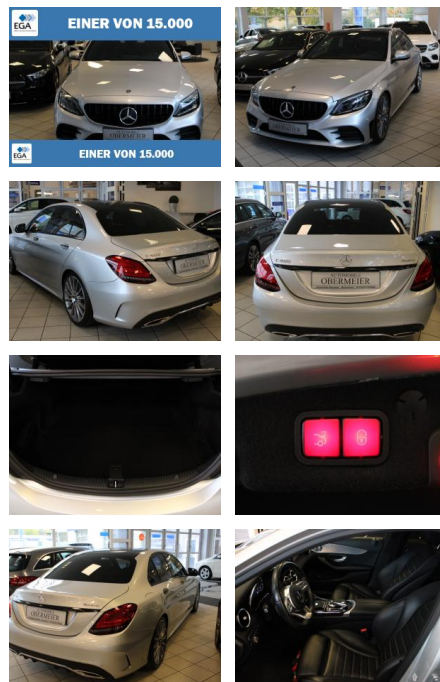

AO15-1 24 G 17 Angebotsnr.:

Erstzulassung:	Kilometer:	Farbe:	Leistung:	Kraftstoffart:
02.05.2019	58.800	Silber	245 kW / 333 PS	Benzin

PREIS
41.890 €

FINANZIERUNGSBEISPIEL
Laufzeit: 60 Monate Anzahlung: 20 %
Basis-Finanzierung:* Mtl. Rate:
Zielraten-Finanzierung:** Mtl. Rate: **392 €**