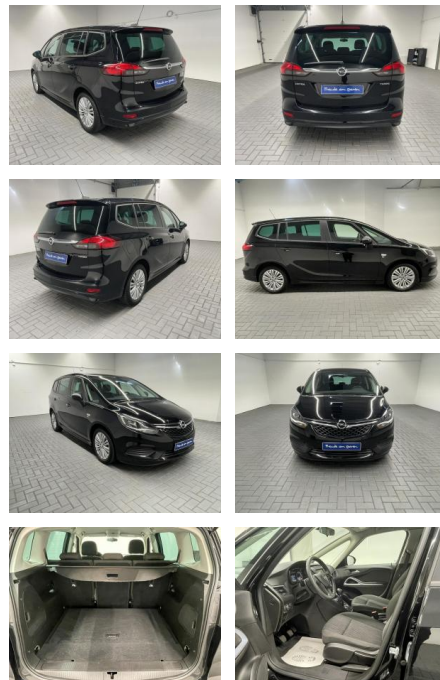

Ihr Ansprechpartner

Herr Amir Schander
E-Mail: a.schander@autohausschander.de
Telefon: 09932 2868

Autohaus Schander GmbH
Blumenstraße 4 a - 94486 Osterhofen - Tel.: 09932 / 2868

Opel Zafira "OPC-Line SHZ/PDC/Tempomat

AM35-29256 **Angebotsnr.:**

Erstzulassung:	Kilometer:	Farbe:	Leistung:	Kraftstoffart:
27.12.2017	61.500		103 kW / 140 PS	Benzin

PREIS
22.020 €

FINANZIERUNGSBEISPIEL
 Laufzeit: 60 Monate Anzahlung: 20 %
 Basis-Finanzierung:* Mtl. Rate:
 Zielraten-Finanzierung:** Mtl. Rate: **206 €**