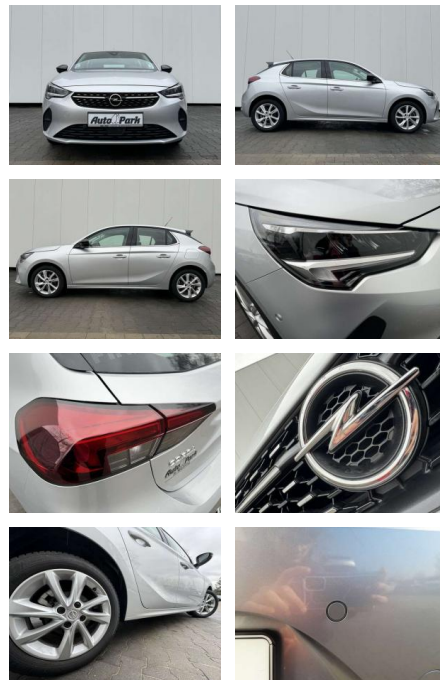

## Opel Corsa Corsa 1.2 Turbo Aut. Elegance

AP08-310880 **Angebotsnr.:**

Erstzulassung:	Kilometer:	Farbe:	Leistung:	Kraftstoffart:	Verbr. komb.	CO2-Emission	CO2-Klasse (WLTP)
01.01.2023	7.368	Silber	74 kW / 101 PS	Benzin	5,6 l/100km	127 g/km	D