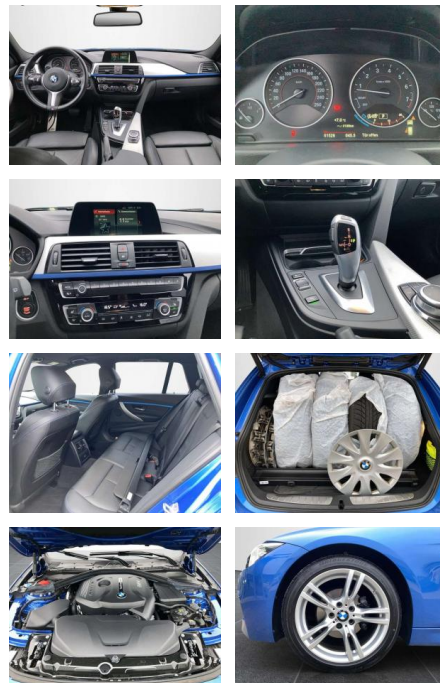

BA02-SI-3797 Angebotsnr.:

Erstzulassung:	Kilometer:	Farbe:	Leistung:	Kraftstoffart:
01.09.2018	51.600	Blau	135 kW / 184 PS	Benzin

PREIS
27.350 €

FINANZIERUNGSBEISPIEL
 Laufzeit: 60 Monate Anzahlung: 20 %
 Basis-Finanzierung:* Mtl. Rate:
 Zielraten-Finanzierung:** Mtl. Rate: **256 €**