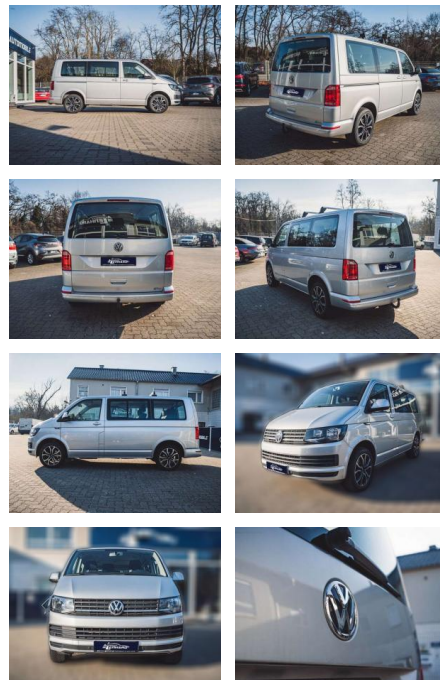

Ihr Ansprechpartner

Herr Eugen Schander
E-Mail: e.schander@autohausschander.de
Telefon: 09932 2868

Autohaus Schander GmbH
Blumenstraße 4 a - 94486 Osterhofen - Tel.: 09932 / 2868

Volkswagen T6 Kombi 2.0

AL36-2923 **Angebotsnr.:**