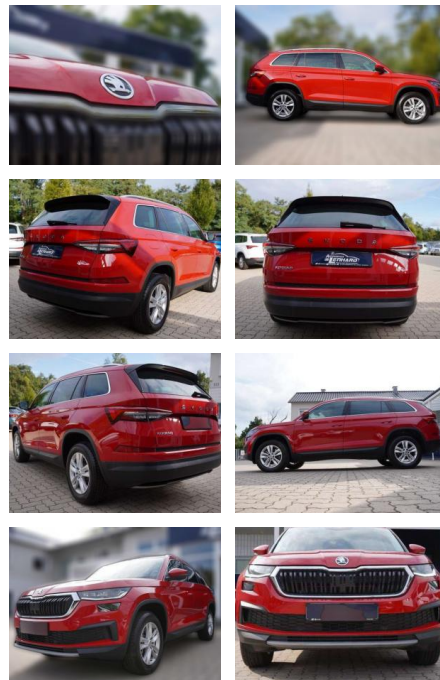

AL36-7324 **Angebotsnr.:**

Erstzulassung:	Kilometer:	Farbe:	Leistung:	Kraftstoffart:
01.12.2022	22.986	Rot	110 kW / 150 PS	Benzin

PREIS
37.540 €

FINANZIERUNGSBEISPIEL
Laufzeit: 60 Monate Anzahlung: 20 %
Basis-Finanzierung:* Mtl. Rate:
Zielraten-Finanzierung:** Mtl. Rate: **352 €**