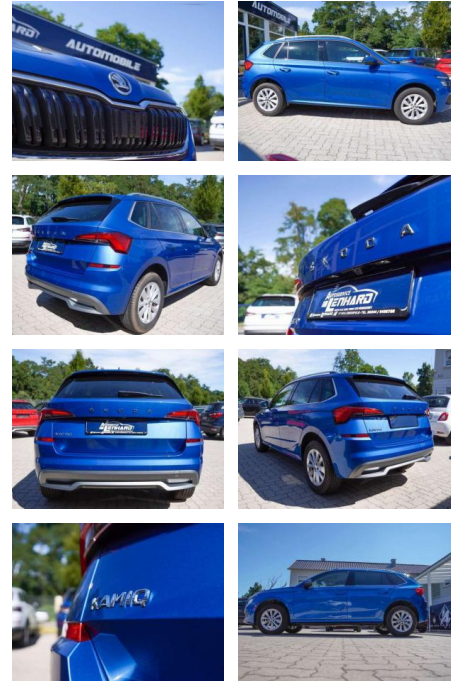

AL36-6324 **Angebotsnr.:**

Erstzulassung:	Kilometer:	Farbe:	Leistung:	Kraftstoffart:
01.06.2023	28.368	Blau	81 kW / 110 PS	Benzin

PREIS
22.510 €

FINANZIERUNGSBEISPIEL
Laufzeit: 60 Monate Anzahlung: 20 %
Basis-Finanzierung:* Mtl. Rate:
Zielraten-Finanzierung:** Mtl. Rate: **211 €**