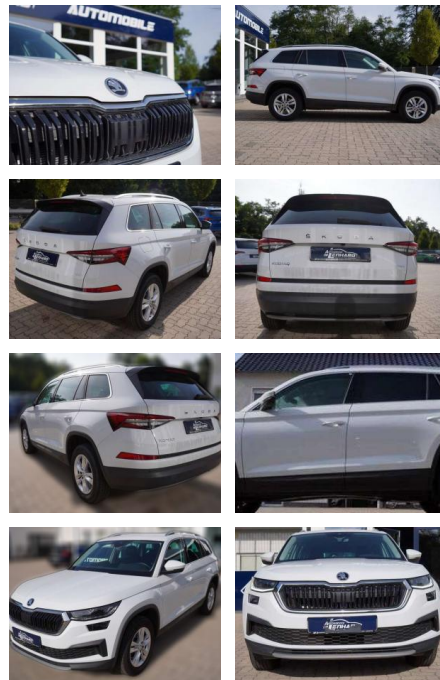

Ihr Ansprechpartner

Herr Eugen Schander
E-Mail: e.schander@autohausschander.de
Telefon: 09932 2868

Autohaus Schander GmbH
Blumenstraße 4 a - 94486 Osterhofen - Tel.: 09932 / 2868

Skoda Kodiaq 2.0 TDI

AL36-6924 **Angebotsnr.:**

Erstzulassung:	Kilometer:	Farbe:	Leistung:	Kraftstoffart:
01.02.2023	29.963	Weiß	110 kW / 150 PS	Benzin

PREIS
37.480 €

FINANZIERUNGSBEISPIEL
Laufzeit: 60 Monate Anzahlung: 20 %
Basis-Finanzierung:* Mtl. Rate:
Zielraten-Finanzierung:** Mtl. Rate: **351 €**