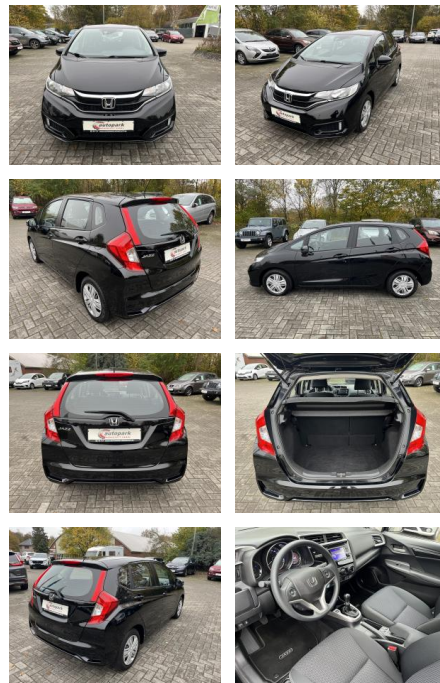

Ihr Ansprechpartner

Herr Amir Schander
E-Mail: a.schander@autohausschander.de
Telefon: 09932 2868

Autohaus Schander GmbH
Blumenstraße 4 a - 94486 Osterhofen - Tel.: 09932 / 2868

Honda Jazz 1.3 i-VTEC Trend (EURO 6d-TEMP)

AH86-1408-39206 Gebotsnr.:

Erstzulassung:	Kilometer:	Farbe:	Leistung:	Kraftstoffart:
19.12.2019	72.700	Schwarz	75 kW / 102 PS	Benzin

PREIS
15.610 €

FINANZIERUNGSBEISPIEL

Laufzeit: 60 Monate Anzahlung: 20 %
Basis-Finanzierung:* Mtl. Rate:
Zielraten-Finanzierung:** Mtl. Rate: **146 €**