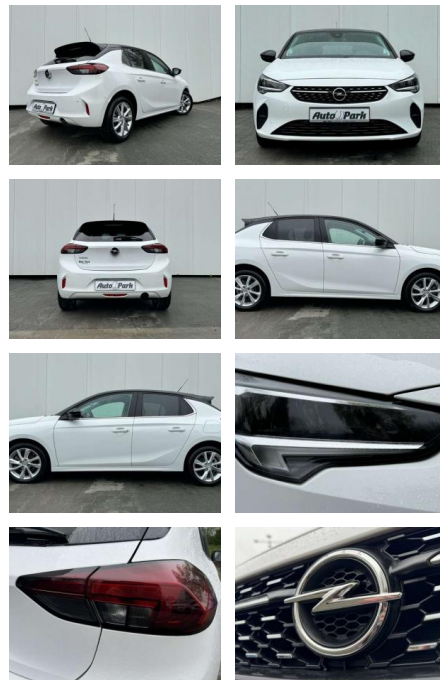

AP08-310902 **Angebotsnr.:**

Erstzulassung:	Kilometer:	Farbe:	Leistung:	Kraftstoffart:	Verbr. komb.	CO2-Emission	CO2-Klasse (WLTP)
01.01.2023	38.865	Weiß	74 kW / 101 PS	Benzin	5,6 l/100km	127 g/km	D

PREIS
17.680 €