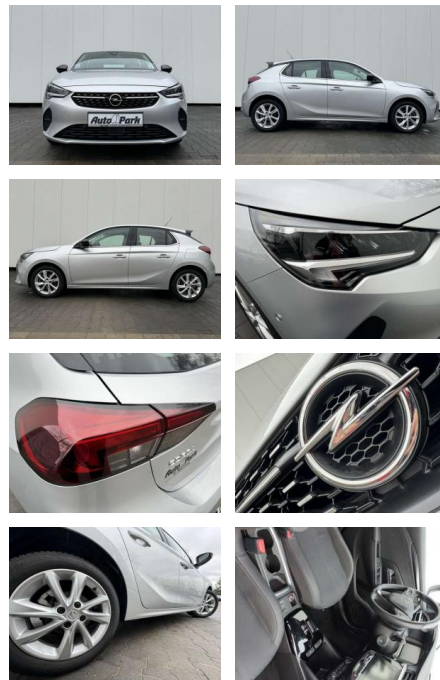

AP08-310948 **Angebotsnr.:**

Erstzulassung:	Kilometer:	Farbe:	Leistung:	Kraftstoffart:	Verbr. komb.	CO2-Emission	CO2-Klasse (WLTP)
01.05.2023	18.700	Silber	74 kW / 101 PS	Benzin	5,6 l/100km	127 g/km	D

PREIS
19.520 €