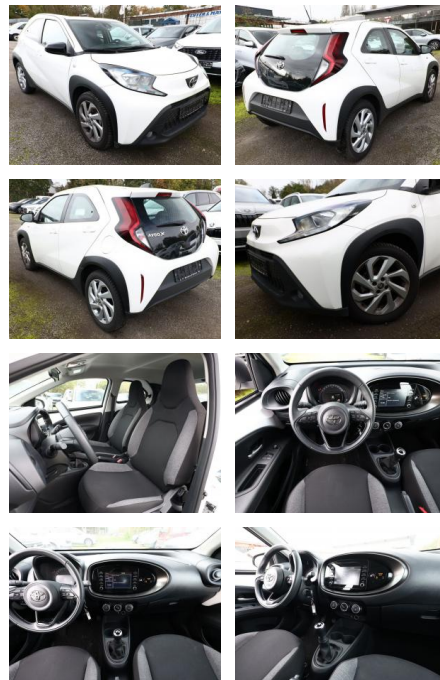

## Toyota Aygo X 1.0 VVT-i 72 Play Klimaanlage

AT27-GW-ASG Angebotsnr.:

Erstzulassung:	Kilometer:	Farbe:	Leistung:	Kraftstoffart:
14.10.2022	8.800	Diverse	53 kW / 72 PS	Benzin

**PREIS**  
**14.030 €**