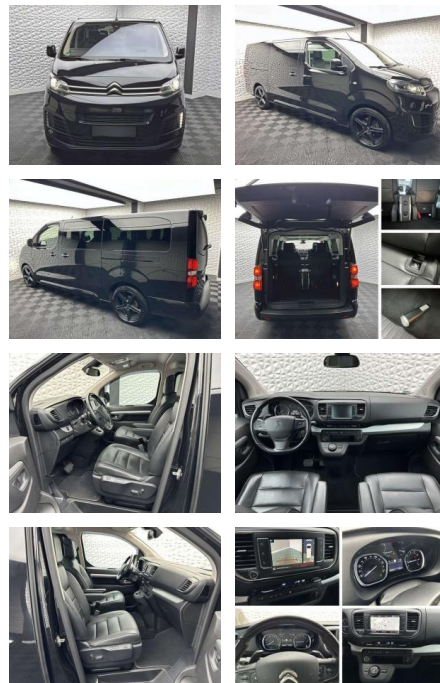

## Citroën SpaceTourer SPACETOURER BUSINESS XL

UW00-185955014 Angebotsnr.:

Erstzulassung:	Kilometer:	Farbe:	Leistung:	Kraftstoffart:	Verbr. komb.	CO2-Emission	CO2-Klasse (WLTP)
01.02.2018	65.865	Schwarz	132 kW / 179 PS	Benzin	6,2 l/100km	163 g/km	F