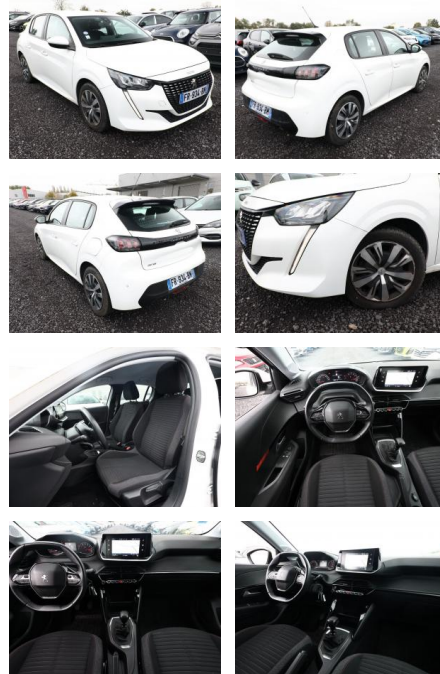

AT27-GW-ABO Angebotssnr.:

Erstzulassung:	Kilometer:	Farbe:	Leistung:	Kraftstoffart:
30.06.2020	48.900	Weiß	74 kW / 101 PS	Benzin

PREIS
15.140 €

FINANZIERUNGSBEISPIEL
Laufzeit: 60 Monate Anzahlung: 20 %
Basis-Finanzierung:* Mtl. Rate:
Zielraten-Finanzierung:** Mtl. Rate: **142 €**