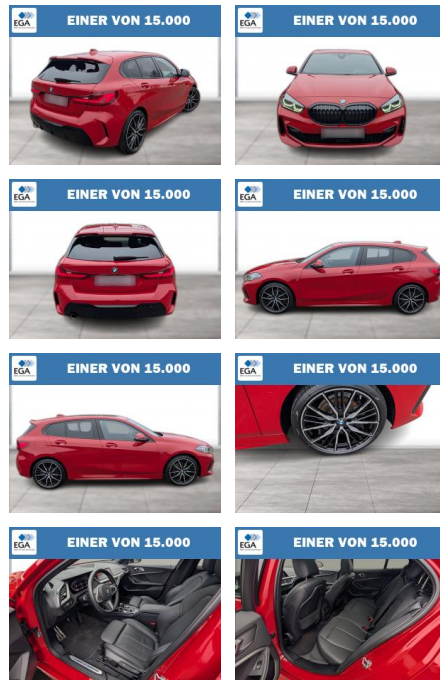

WG06-230904 Angebotsnr.:

Erstzulassung:	Kilometer:	Farbe:	Leistung:	Kraftstoffart:
01.09.2021	26.400	Rot	100 kW / 136 PS	Benzin

PREIS
28.900 €

FINANZIERUNGSBEISPIEL
Laufzeit: 60 Monate Anzahlung: 20 %
Basis-Finanzierung:* Mtl. Rate:
Zielraten-Finanzierung:** Mtl. Rate: **271 €**