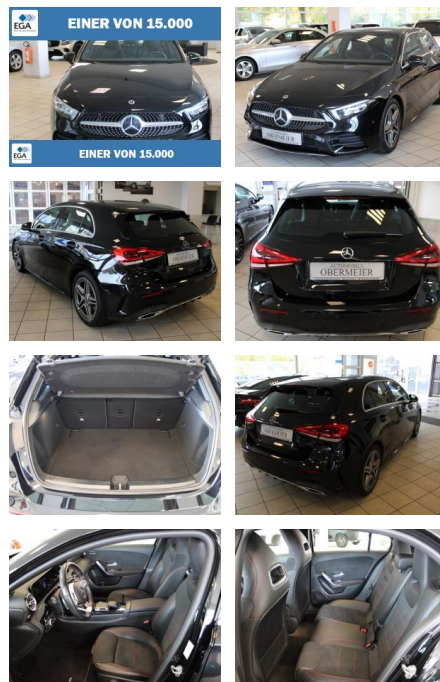

Mercedes-Benz A 200 AMG 7G-DCT SHZ RFK LED Navi ...

AO15-1 24 G 17 **Angebotsnr.:**

Erstzulassung:	Kilometer:	Farbe:	Leistung:	Kraftstoffart:
25.11.2019	24.000	Schwarz	120 kW / 163 PS	Benzin

PREIS	FINANZIERUNGSBEISPIEL	
30.560 €	Laufzeit: 60 Monate	Anzahlung: 20 %
	Basis-Finanzierung:**	Mtl. Rate:
	Zielraten-Finanzierung:**	Mtl. Rate: 286 €