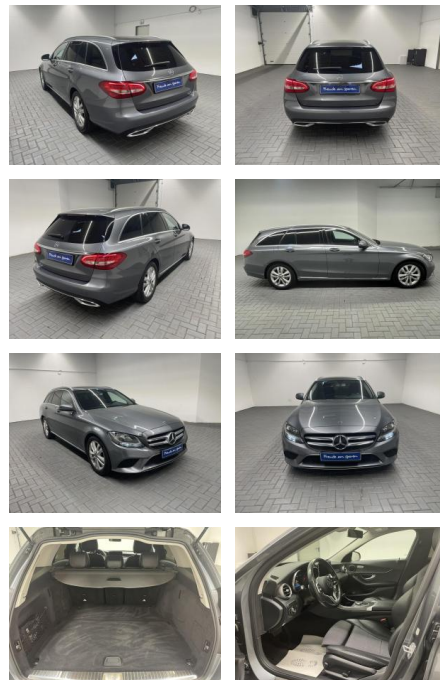

## Mercedes-Benz C 220 "T Avantgarde SHZ/Kamera/Nav...

AM35-29263 **Angebotsnr.:**

**VERKAUFT**

<b>Erstzulassung:</b>	<b>Kilometer:</b>	<b>Farbe:</b>	<b>Leistung:</b>	<b>Kraftstoffart:</b>
18.07.2019	117.000		143 kW / 194 PS	Diesel