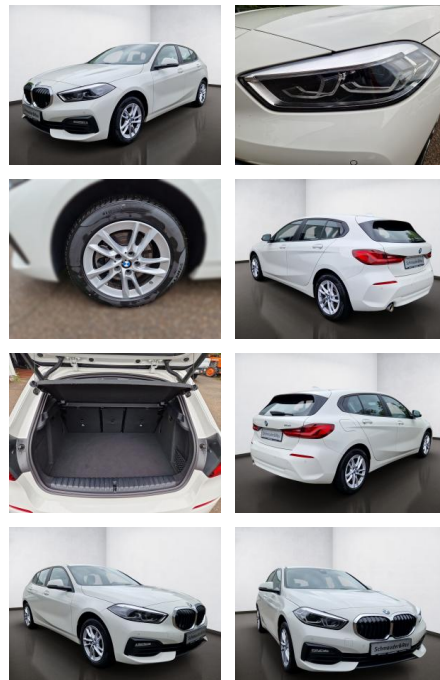

## BMW 118i Advantage Steptronic, Sitzh. Hifi, LED, PDC

AS08-JS2410-1 Angebot 23hr..

Erstzulassung:	Kilometer:	Farbe:	Leistung:	Kraftstoffart:	Verbr. komb.	CO2-Emission	CO2-Klasse (WLTP)
24.05.2023	35.700		100 kW / 136 PS	Benzin	6,6 l/100km	150 g/km	E