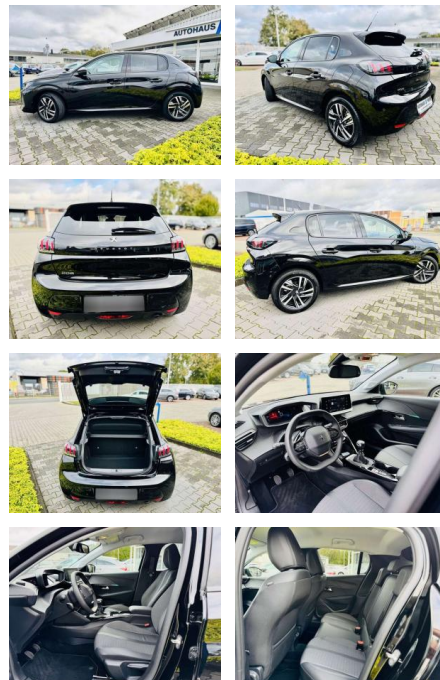

AB97-E 7560 **Angebotsnr.:**

Erstzulassung:	Kilometer:	Farbe:	Leistung:	Kraftstoffart:	Verbr. komb.	CO2-Emission	CO2-Klasse (WLTP)
01.07.2023	13.170	Schwarz	74 kW / 101 PS	Benzin	5,0 l/100km	114 g/km	C