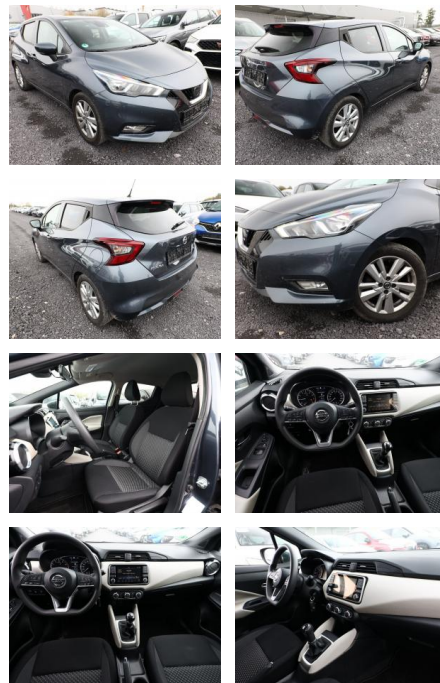

AT27-GW-ABO2020 Anzeigensnr.:

Erstzulassung:	Kilometer:	Farbe:	Leistung:	Kraftstoffart:
13.06.2019	64.850	grau	74 kW / 101 PS	Benzin

PREIS
12.590 €

FINANZIERUNGSBEISPIEL
Laufzeit: 60 Monate Anzahlung: 20 %
Basis-Finanzierung:* Mtl. Rate:
Zielraten-Finanzierung:** Mtl. Rate: **118 €**