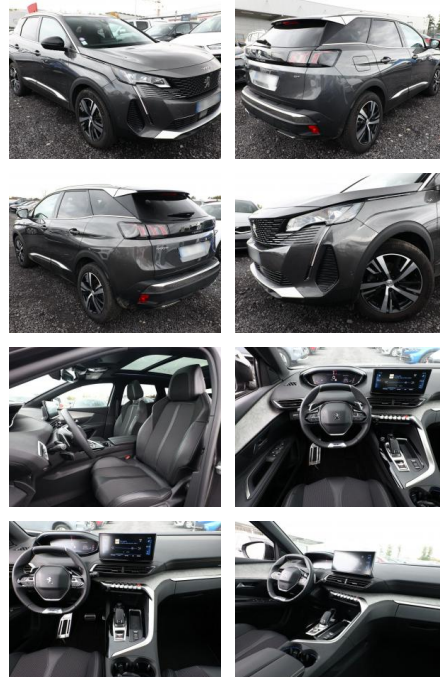

AT27-GW-ABO72 Angebotsnr.:

Erstzulassung:	Kilometer:	Farbe:	Leistung:	Kraftstoffart:
25.01.2022	23.850	Grau	96 kW / 131 PS	Benzin

PREIS
26.930 €

FINANZIERUNGSBEISPIEL

Laufzeit: 60 Monate Anzahlung: 20 %
Basis-Finanzierung:* Mtl. Rate:
Zielraten-Finanzierung:** Mtl. Rate: **252 €**

- Metallic-Lackierung
- Heckklappe/-Deckel elektr. betätigt (öffnen + schliessen)
- Gepäckraumboden verschiebbar
- variabel
- Automatische Leuchtweitenregulierung
- Fahrassistenz-System: Autom. Distanzregelung (ACC inkl. Stop&Go-Funktion)
- Kennzeichenleuchte LED
- Lautsprecher (6)
- LM-Felgen 18 Zoll
- Reifen 225/55 R18
- Scheinwerfer LED
- Seitenschutzleisten Chrom
- Sonnenblenden mit Spiegel beleuchtet
- Spracherkennungssystem
- USB Schnittstelle
- Dachfarbe schwarz (Außenspiegel und Spiegelfuss in Perla-Nera-Schwarz)
- Kopfstützen hinten (3-fach)