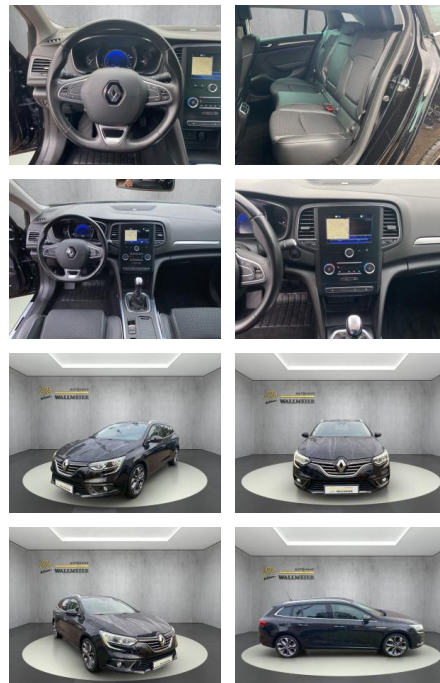

Ihr Ansprechpartner

Herr Eugen Schander
E-Mail: e.schander@autohausschander.de
Telefon: 09932 2868

Autohaus Schander GmbH
Blumenstraße 4 a - 94486 Osterhofen - Tel.: 09932 / 2868

Renault Megane Megane BOSE-Edition

WS04-963064 Angebotsnr.:

Erstzulassung:	Kilometer:	Farbe:	Leistung:	Kraftstoffart:
17.08.2019	29.330	Schwarz	103 kW / 140 PS	Benzin

PREIS
21.790 €

FINANZIERUNGSBEISPIEL

Laufzeit: 60 Monate   Anzahlung: 20 %
Basis-Finanzierung:*   Mtl. Rate:
Zielraten-Finanzierung:**   Mtl. Rate: **204 €**

* Basisfinanzierung: Anzahlung: 4.358 Euro, Laufzeit: 60 Monate, Nettodarlehen: 17.432 Euro, Gesamtbetrag: 25.176 Euro, Zinssätze: 7.5% Sollz. (gebunden), 7.77% eff.
** Zielratenfinanzierung: Anzahlung: 4.358 Euro, Laufzeit: 60 Monate, Nettodarlehen: 17.432 Euro, Zielrate: 10.895 Euro, Gesamtbetrag: 27.293 Euro, Zinssätze: 7.5% Sollz. (gebunden), 7.77% eff.,

Vermittlung für: Santander Consumer Bank
Repräsentatives Beispiel gem. § 17 Abs. 4 PAngV. Diese Finanzierungsangebote sind Beispiele. Gerne ermitteln wir für Sie Ihr individuelles Angebot.

Ausstattung

Sicherheit

- Reifendruckkontrollsystem
- PDC Park Distance Control hinten
- Anti-Blockiersystem ABS
- Antischlupfregelung ASC+T
- elektronische Stabilitätskontrolle (ESP / DSP)
- Servolenkung
- Geschwindigkeitsregelung (Tempomat)
- Regensensor
- Kindersitzbefestigung
- PDC Park Distance Control vorne

Multimedia

- Android Auto
- Soundsystem
- USB
- Verkehrszeichenerkennung
- Touchscreen
- Navigation mit Bildschirm
- Bluetooth

Komfort

- Berganfahrassistent
- Front-, Seiten- und weitere Airbags
- Lederlenkrad
- Lordosenstütze
- Massagesitze
- Keyless Entry
- **Außenspiegel abklappbar** *
  Außenspiegel beheizbar *
  Außenspiegel elektr. *
  Einparkhilfe (PDC) Sensoren hinten *
  Einparkhilfe (PDC) Sensoren vorne *
  Elektr. Fensterheber vorne/hinten *
  Elektr. Fensterheber vorne/hinten *
  Fahrsitz höhenverstellbar *
  keyless-Go *
  Klimaanlage *
  Klimaautomatik *
  Klimaautomatik 2 Zonen *
  Lederlenkrad *
  Lenksäule einstellbar *
  Lordosenstütze *
  Massagesitze *
  Mittelarmlehne *
  Rücksitzbank geteilt *
  Sitzheizung *
  5 hinten *
  5mm *
  Gepäck-/Laderaum-Unterteilung aufklappbar *
  Gepäckraumabdeckung / Rollo *
  Geschwindigkeits-Regelanlage (Tempomat) *
  Getriebe 6-Gang *
  Heckleuchten LED *
  Heckscheibe heizbar *
  Innenspiegel mit Abblendautomatik *
  Isofix-Aufnahmen für Kindersitz *
  Karosserie: 5-türig *
  Klimaautomatik 2-Zonen mit autom. Umluft-Control *
  Komfort-Paket *
  Kopf-Airbag-System hinten *
  Kopf-Airbag-System vorn *
  Lendenwirbelstütze Sitz vorn links *
  Lenkrad (Leder Nappa) *
  3-Speichen *
  Lenksäule (Lenkrad) höhenverstellbar *
  Lenksäule (Lenkrad) längsverstellbar *
  Licht- und Regensensor *
  LM-Felgen 7x17 (Exception) *
  Look-Paket *
  Luftdüsen im Fond *
  Mittelarmlehne

STÄNDIG ÜBER 15.000 FAHRZEUGE IM BESTAND!