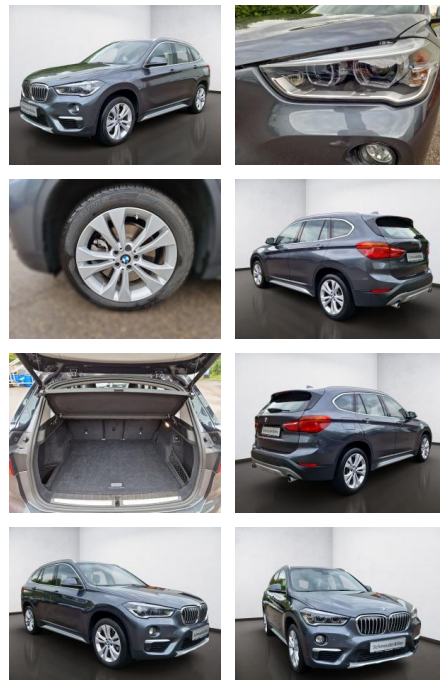

## BMW X1sDrive20i xLine,LED,NAVI,AHK,Kamera,Leder

AS08-TS2410-0195714Br.:

Erstzulassung:	Kilometer:	Farbe:	Leistung:	Kraftstoffart:
14.02.2018	114.100	Grau	141 kW / 192 PS	Benzin

**PREIS**  
**22.320 €**