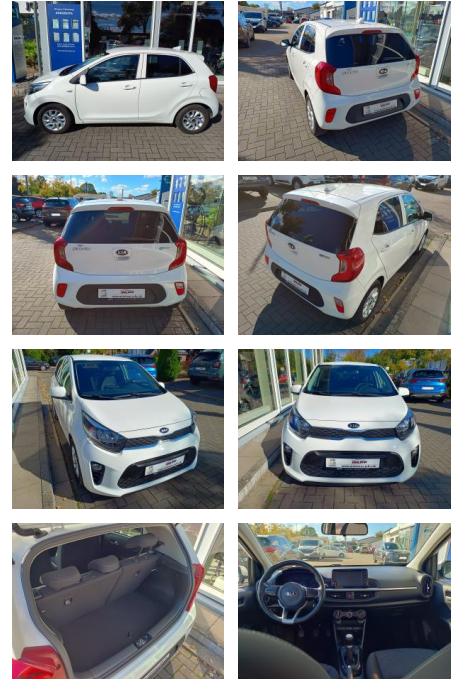

Ihr Ansprechpartner

Herr Amir Schander
E-Mail: a.schander@autohausschander.de
Telefon: 09932 2868

Autohaus Schander GmbH
Blumenstraße 4 a - 94486 Osterhofen - Tel.: 09932 / 2868

Kia Picanto 1.0 Dream 1.Hand Wenig KM

KJ00-KCJ2410 Angebot Nr.:

VERKAUFT

Erstzulassung:	Kilometer:	Farbe:	Leistung:	Kraftstoffart:
22.10.2018	56.500		49 kW / 67 PS	Benzin

PREIS
10.170 €

FINANZIERUNGSBEISPIEL
 Laufzeit: 60 Monate Anzahlung: 20 %
 Basis-Finanzierung:* Mtl. Rate:
 Zielraten-Finanzierung:** Mtl. Rate: **95 €**