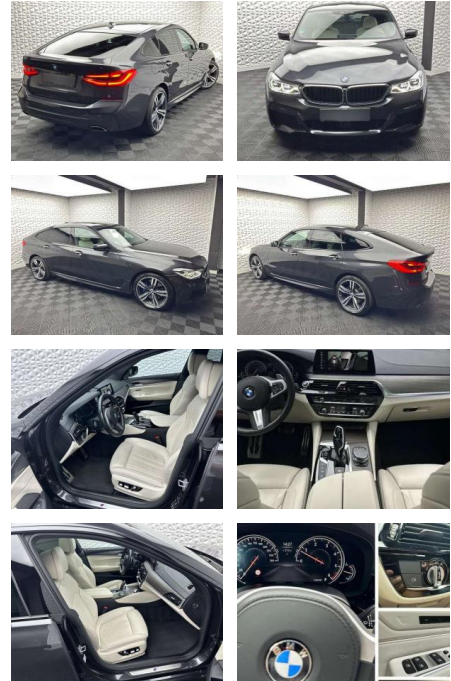

UW00-117542570 Angebotsnr.:

Erstzulassung:	Kilometer:	Farbe:	Leistung:	Kraftstoffart:	Verbr. komb.	CO2-Emission	CO2-Klasse (WLTP)
01.05.2018	52.943	Grau	195 kW / 265 PS	Benzin	5,5 l/100km	144 g/km	E

PREIS
43.720 €