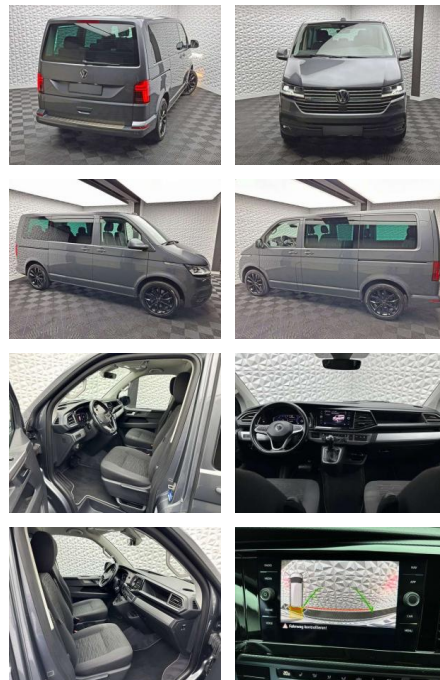

UW00-154554688 Gebotsnr.:

Erstzulassung:	Kilometer:	Farbe:	Leistung:	Kraftstoffart:	Verbr. komb.	CO2-Emission	CO2-Klasse (WLTP)
01.07.2020	93.982	Grau	146 kW / 199 PS	Benzin	7,2 l/100km	189 g/km	G

PREIS
52.990 €