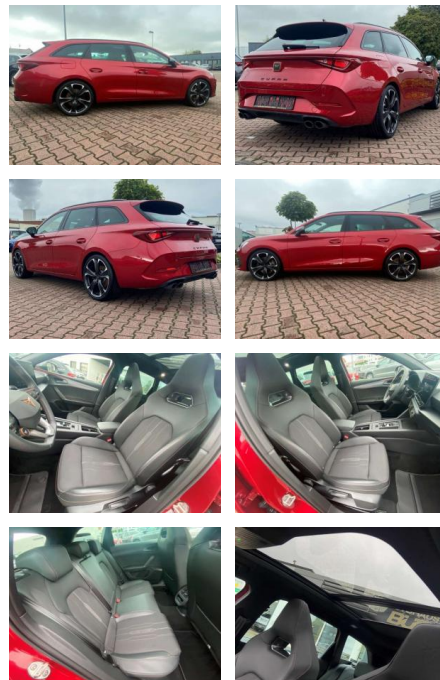

AR35-LR03492Angebotsnr.:

Erstzulassung:	Kilometer:	Farbe:	Leistung:	Kraftstoffart:	Verbr. komb.	CO2-Emission	CO2-Klasse (WLTP)
01.11.2023	9.400	Rot	228 kW / 310 PS	Benzin	8,5 l/100km	192 g/km	G

PREIS
38.250 €