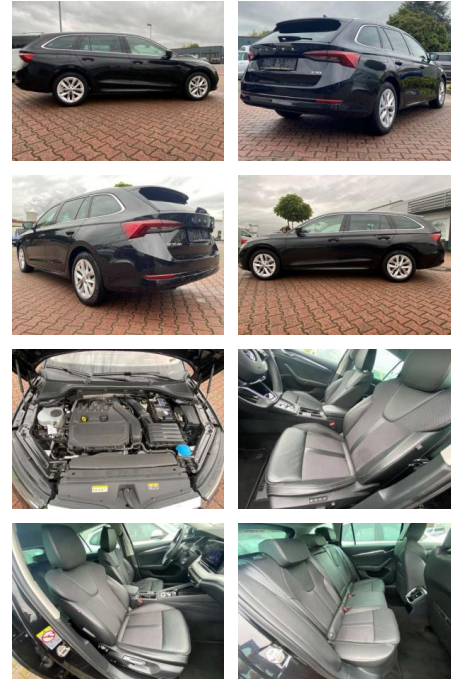

AR35-LY16587Angebotsnr.:

Erstzulassung:	Kilometer:	Farbe:	Leistung:	Kraftstoffart:
01.08.2021	57.000	Schwarz	110 kW / 150 PS	Benzin

PREIS
27.750 €

FINANZIERUNGSBEISPIEL

Laufzeit: 60 Monate Anzahlung: 20 %
Basis-Finanzierung:* Mtl. Rate:
Zielraten-Finanzierung:** Mtl. Rate: **260 €**