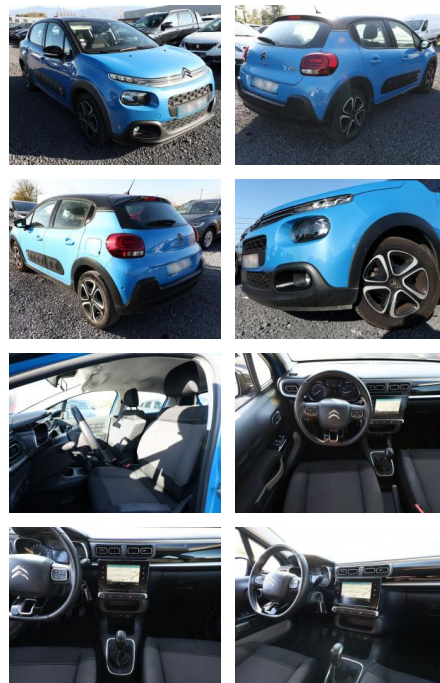

Ihr Ansprechpartner

Herr Eugen Schander

E-Mail: e.schander@autohausschander.de

Telefon: 09932 2868

Autohaus Schander GmbH
Blumenstraße 4 a - 94486 Osterhofen - Tel.: 09932 / 2868

Citroën C3 1.2 PT 82 Shine LED Nav PDC Kam Temp

AT27-GW-ABO **Angebotsnr.:**

Erstzulassung:	Kilometer:	Farbe:	Leistung:	Kraftstoffart:
29.11.2017	79.150	Blau	60 kW / 82 PS	Benzin

PREIS
10.110 €

FINANZIERUNGSBEISPIEL

Laufzeit: 60 Monate Anzahlung: 20 %

Basis-Finanzierung:* Mtl. Rate: