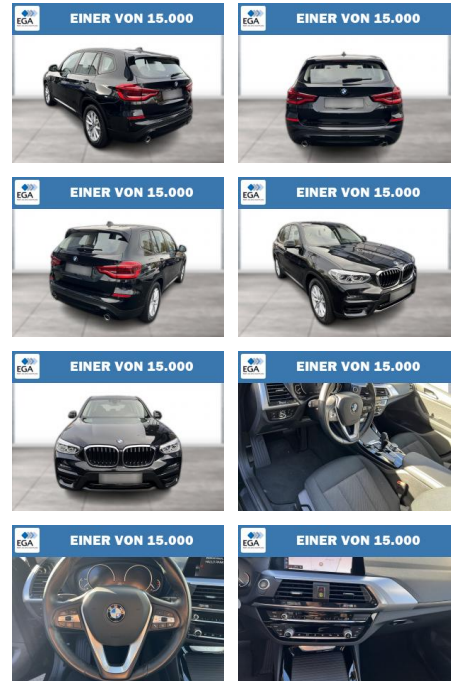

WG08-225543 Angebotsnr.:

Erstzulassung:	Kilometer:	Farbe:	Leistung:	Kraftstoffart:
01.09.2021	64.268	Schwarz	140 kW / 190 PS	Diesel

PREIS
39.200 €

FINANZIERUNGSBEISPIEL
Laufzeit: 60 Monate Anzahlung: 20 %
Basis-Finanzierung:* Mtl. Rate:
Zielraten-Finanzierung:** Mtl. Rate: **367 €**