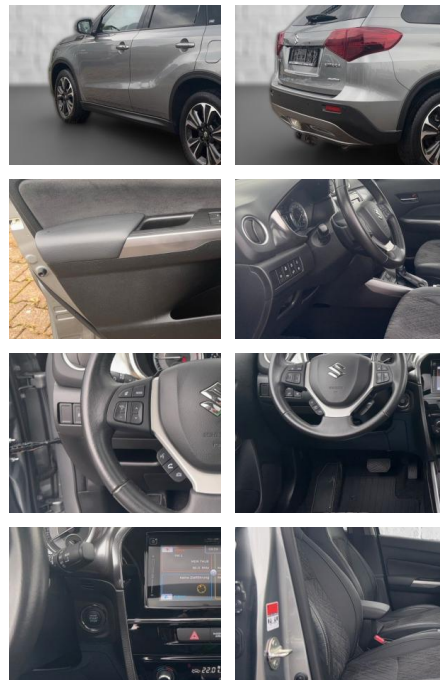

Ihr Ansprechpartner

Herr Amir Schander
E-Mail: a.schander@autohausschander.de
Telefon: 09932 2868

Autohaus Schander GmbH
Blumenstraße 4 a - 94486 Osterhofen - Tel.: 09932 / 2868

Suzuki Vitara 1.4 BOOSTERJET Comfort+ 4x4

RS02-GW 4711Angebotsnr.:

Table with 5 columns: Erstzulassung, Kilometer, Farbe, Leistung, Kraftstoffart. Values: 17.12.2019, 46.772, Diverse, 103 kW / 140 PS, Benzin

PREIS
22.820 €

FINANZIERUNGSBEISPIEL
Laufzeit: 60 Monate Anzahlung: 20 %
Basis-Finanzierung:* Mtl. Rate:
Zielraten-Finanzierung:** Mtl. Rate: 214 €

* Basisfinanzierung: Anzahlung: 4.564 Euro, Laufzeit: 60 Monate, Nettodarlehen: 18.256 Euro, Gesamtbetrag: 26.366 Euro, Zinssätze: 7.5% Sollz. (gebunden), 7.77% eff.
** Zielratenfinanzierung: Anzahlung: 4.564 Euro, Laufzeit: 60 Monate, Nettodarlehen: 18.256 Euro, Zielrate: 11.410 Euro, Gesamtbetrag: 28.583 Euro, Zinssätze: 7.5% Sollz. (gebunden), 7.77% eff.,
Vermittlung für: Santander Consumer Bank
Repräsentatives Beispiel gem. § 17 Abs. 4 PAngV. Diese Finanzierungsangebote sind Beispiele. Gerne ermitteln wir für Sie Ihr individuelles Angebot.

Ausstattung

Sicherheit

- Notbremsassistent
  Reifendruckkontrollsystem
  Totwinkel-Assistent
  Spurhalteassistent
  * Alarmanlage
  ABS
  Abstandswarner
  Allradantrieb
  Elektr. Wegfahrsperre
  ESP
  Geschwindigkeitsbegrenzer
  Isofix
  Lichtsensoren
  Nebelscheinwerfer
  Notbremsassistent
  Regensensor
  Reifendruckkontrolle
  Spurhalteassistent
  Start/Stop-Automatik
  Totwinkel-Assistent

- Traktionskontrolle
  Verkehrszeichenerkennung
  * Airbags: * Front-
  Seiten- und weitere Airbags
  * Tagfahrlicht (Art): * LED-Tagfahrlicht
  * Hauptscheinwerfer: * LED-Scheinwerfer
  * Pannenhilfe: * Pannenset
  Kamera
  Hinten
  Vorne
  * Innenausstattung: * Teilleder
  * Farbe der Innenausstattung: * Schwarz-
  Irrtümer und Änderungen vorbehalten.
  Fahrzeugbeschreibung/-ausstattung sind vorläufig
  sie sind unverbindlich und werden in dieser Form nicht automatisch zum Vertragsinhalt.

- Multimedia
  USB

- Verkehrszeichenerkennung
  Sprachsteuerung
  Touchscreen

Komfort

- Berganfahrassistent
  Lederlenkrad
  Keyless Entry

Weiteres

- Schaltwippen
  Start Stop Automatik
  Ausstattung: * Armlehne
  Elektr. Fensterheber
  Elektr. Seitenspiegel
  Elektr. Seitenspiegel anklappbar
  Lederlenkrad
  Panorama-Dach
  Schiebedach
  Schlüssellose Zentralverriegelung
  Sitzheizung

STÄNDIG ÜBER 15.000 FAHRZEUGE IM BESTAND!