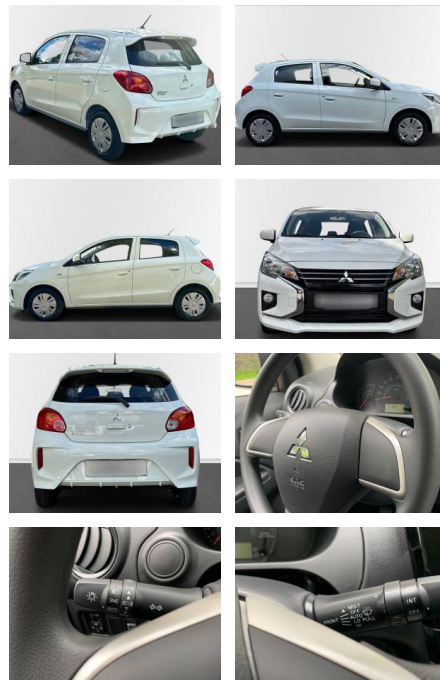

## Mitsubishi Space Star, Radio, CD, Garantie 10/20...

AN17-40111914 Angebotsnr.:

Erstzulassung:	Kilometer:	Farbe:	Leistung:	Kraftstoffart:
15.10.2023	3.501	Diverse	52 kW / 71 PS	Benzin

PREIS  
**12.110 €**