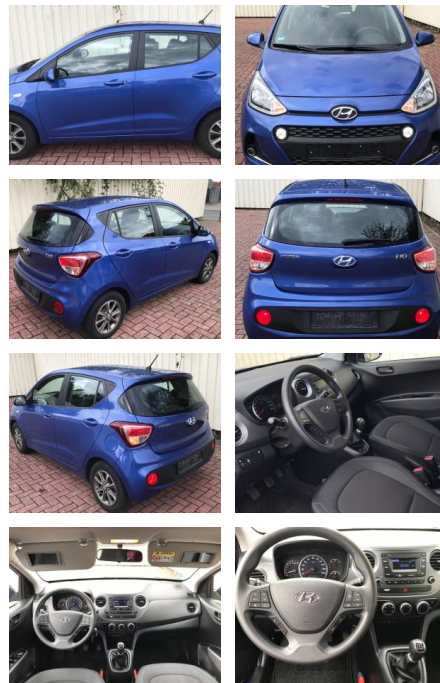

AP19-83884 **Angebotsnr.:**

Erstzulassung:	Kilometer:	Farbe:	Leistung:	Kraftstoffart:
15.02.2020	32.507	Diverse	49 kW / 67 PS	Benzin

PREIS
12.010 €

FINANZIERUNGSBEISPIEL

Laufzeit: 60 Monate Anzahlung: 20 %
Basis-Finanzierung:* Mtl. Rate:
Zielraten-Finanzierung:** Mtl. Rate: **112 €**