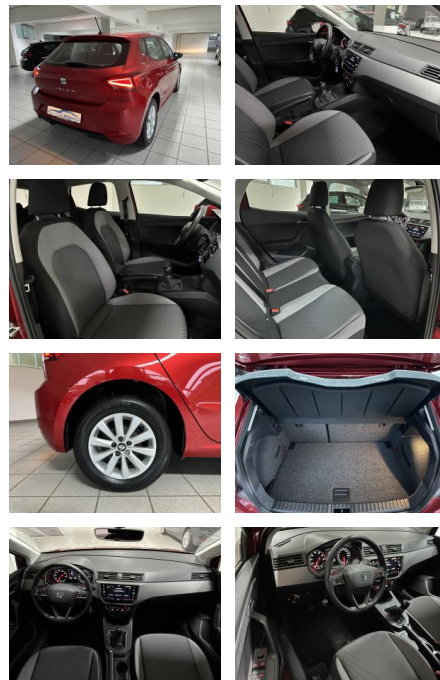

## Seat Ibiza 1.0 Style

AH00-5477X29Angebotsnr.:

Erstzulassung:	Kilometer:	Farbe:	Leistung:	Kraftstoffart:
10.09.2018	50.535	Rot	70 kW / 95 PS	Benzin

**PREIS**  
**12.430 €**