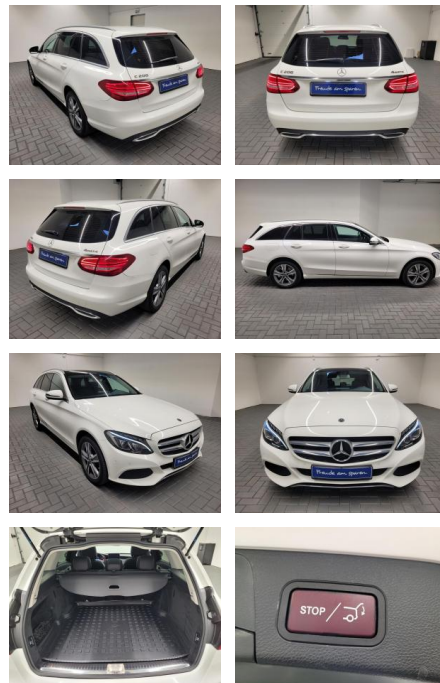

AM35-29201 **Angebotsnr.:**

Erstzulassung:	Kilometer:	Farbe:	Leistung:	Kraftstoffart:
26.10.2017	111.500		135 kW / 184 PS	Benzin

PREIS
27.530 €

FINANZIERUNGSBEISPIEL

Laufzeit: 60 Monate Anzahlung: 20 %
Basis-Finanzierung:* Mtl. Rate:
Zielraten-Finanzierung:** Mtl. Rate: **258 €**