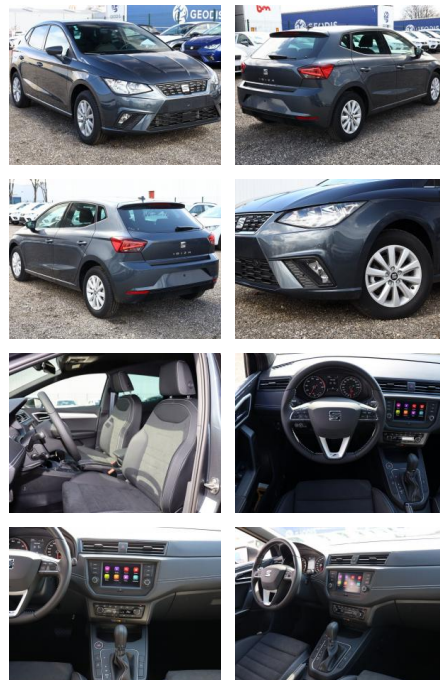

AT27-GW-ABO **Angebotsnr.:**

Erstzulassung:	Kilometer:	Farbe:	Leistung:	Kraftstoffart:
22.02.2021	62.150	Grau	85 kW / 116 PS	Benzin

PREIS
16.050 €

FINANZIERUNGSBEISPIEL

Laufzeit: 60 Monate Anzahlung: 20 %
Basis-Finanzierung:* Mtl. Rate:
Zielraten-Finanzierung:** Mtl. Rate: **150 €**