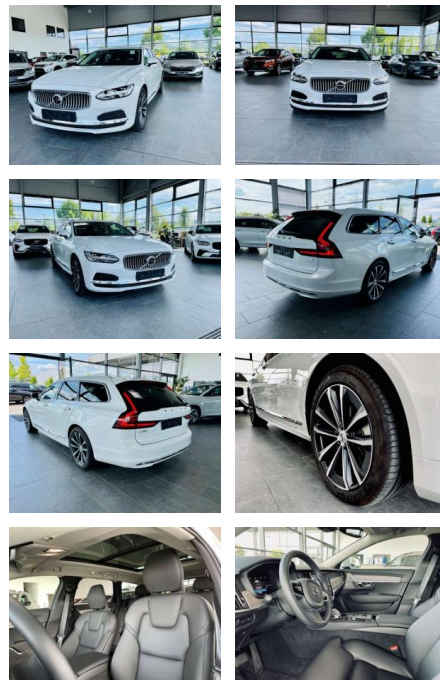

## Volvo V90 Inscription ReCharge AWD T8 Pano

AR35-78941 **Angebotsnr.:**

Erstzulassung:	Kilometer:	Farbe:	Leistung:	Kraftstoffart:
01.12.2021	33.941	Weiß	288 kW / 392 PS	Benzin

**PREIS**  
**51.130 €**