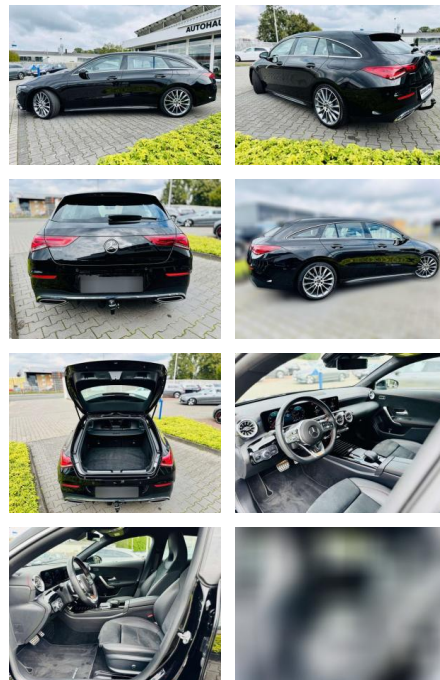

## Mercedes-Benz CLA 200 AMG, Autom., Totw., LED, S...

AB97-A 5250 **Angebotsnr.:**

Erstzulassung:	Kilometer:	Farbe:	Leistung:	Kraftstoffart:
01.07.2021	30.310	Schwarz	120 kW / 163 PS	Benzin

**PREIS**  
**35.180 €**