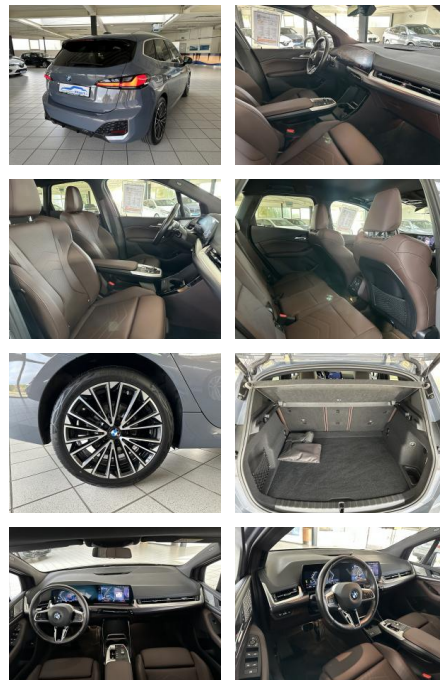

## BMW 218 Active Tourer i M Sport LED AHK Harman-Ka...

AH00-7089X16Angebotsnr.:

**VERKAUFT**

Erstzulassung:	Kilometer:	Farbe:	Leistung:	Kraftstoffart:	Verbr. komb.	CO2-Emission	CO2-Klasse (WLTP)
13.04.2023	21.800	Grau	100 kW / 136 PS	Benzin	6,7 l/100km	153 g/km	E

### Besonderheiten

- Scheinwerfer LED
- Anhängerkupplung (Kugelkopf schwenkbar)
- DAB-Tuner (Radioempfang digital)
- Sitzbezug / Polsterung: Alcantara / Sensatec-Kombination
- M Sport
- Sonnenschutzverglasung (hinten abgedunkelt)