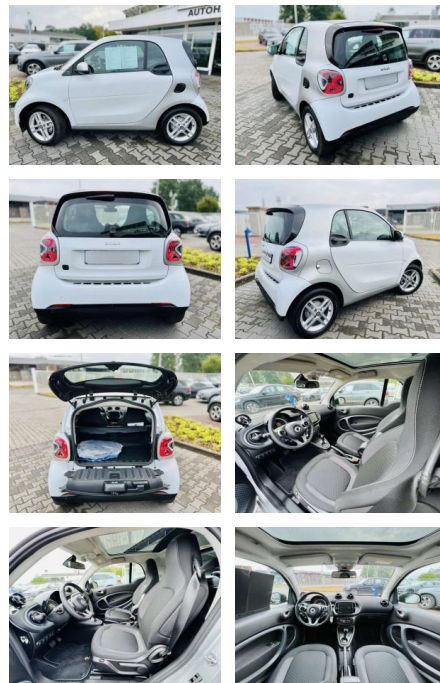

Ihr Ansprechpartner

Herr Eugen Schander
E-Mail: e.schander@autohausschander.de
Telefon: 09932 2868

Autohaus Schander GmbH
Blumenstraße 4 a - 94486 Osterhofen - Tel.: 09932 / 2868

Smart ForTwo EQ EXCLUSIV, Winter, LED,

AB97-E 7559 **Angebotsnr.:**

Erstzulassung:	Kilometer:	Farbe:	Leistung:	Kraftstoffart:
01.05.2021	13.780	Weiß	60 kW / 82 PS	Benzin

PREIS
16.130 €

FINANZIERUNGSBEISPIEL
Laufzeit: 60 Monate Anzahlung: 20 %
Basis-Finanzierung:* Mtl. Rate:
Zielraten-Finanzierung:** Mtl. Rate: **151 €**

- 1 cm (15") LM Räder im 4-Doppelspeichen-DesignP23 Plus-Paket K36 Kombiinstrument mit farbigem 8
- 9 cm (3
- 5") Display K32 Voll-LED-Scheinwerfer J66 Haltegurt zur Befestigung von Gegenständen auf dem BeifahrersitzJ59 Mittelkonsole mit Rollo & Mittelarmlehne vorn klappbarJ55 Ablagefach in HeckklappeJ43 Innenspiegel autom. abblendendJ37 Lenksäule höhenverstellbarl63 Handschuhfach abschließbarl60 Sicherheitsgurt ohne Höhenverstellungl59 Lenkrad im 3-Speichen-Design in Lederl58 Fahrer airbagl57 Ablagenetz an Mittelkonsolel39 Airbagsl34 12-Volt-Steckdosel15 Dreipunkt-Sicherheitsgurtel13 Sidebags l01 Klimatisierungsautomatik H15 Ladekabeltasche E22 Panoramadach E01 ELEKTRO-DRIVEC68 KlappschlüsselC18