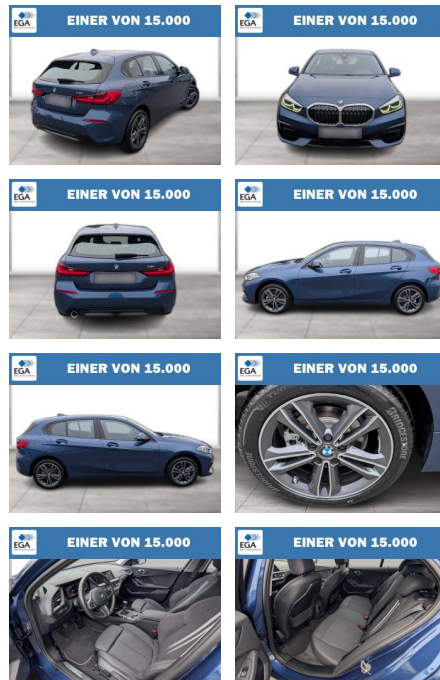

WG06-262681 **Angebotsnr.:**

Erstzulassung:	Kilometer:	Farbe:	Leistung:	Kraftstoffart:
01.06.2023	11.000	Blau	80 kW / 109 PS	Benzin

PREIS
26.330 €

FINANZIERUNGSBEISPIEL
Laufzeit: 60 Monate Anzahlung: 20 %
Basis-Finanzierung:* Mtl. Rate:
Zielraten-Finanzierung:** Mtl. Rate: **247 €**