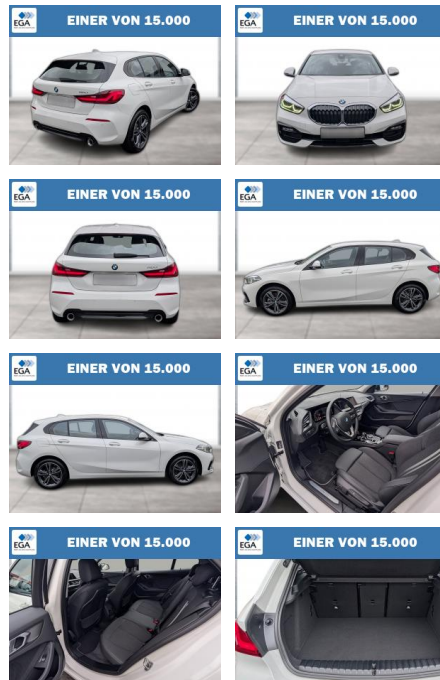

WG06-262682 Angebotsnr.:

Erstzulassung:	Kilometer:	Farbe:	Leistung:	Kraftstoffart:
01.08.2023	2.700	Weiß	110 kW / 150 PS	Diesel

PREIS
34.570 €

FINANZIERUNGSBEISPIEL
Laufzeit: 60 Monate Anzahlung: 20 %
Basis-Finanzierung:* Mtl. Rate:
Zielraten-Finanzierung:** Mtl. Rate: **324 €**