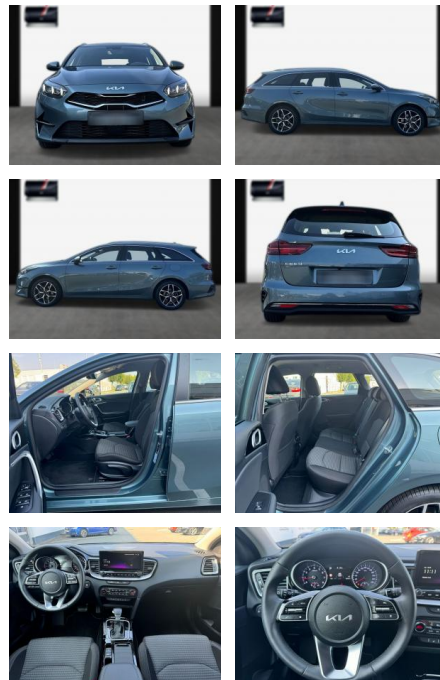

SA13-PL15842 **Angebotsnr.:**

Erstzulassung:	Kilometer:	Farbe:	Leistung:	Kraftstoffart:
18.06.2023	9.300	Diverse	118 kW / 160 PS	Benzin

PREIS
30.030 €

FINANZIERUNGSBEISPIEL

Laufzeit: 60 Monate Anzahlung: 20 %
Basis-Finanzierung:* Mtl. Rate:
Zielraten-Finanzierung:** Mtl. Rate: **281 €**