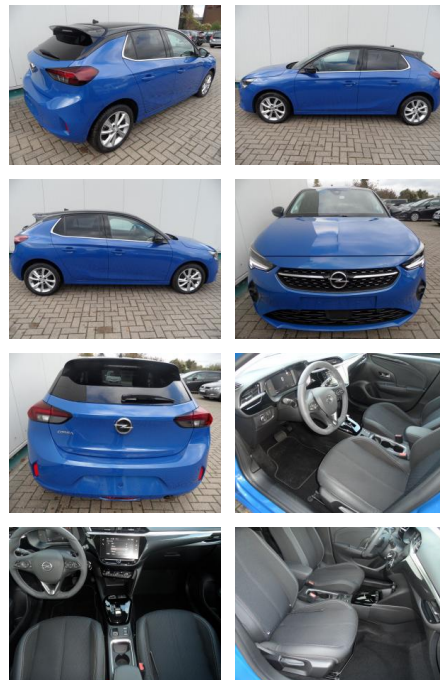

BA17-13635 **Angebotsnr.:**

Erstzulassung:	Kilometer:	Farbe:	Leistung:	Kraftstoffart:
16.03.2023	13.300	Diverse	74 kW / 101 PS	Benzin

PREIS
19.230 €

FINANZIERUNGSBEISPIEL
Laufzeit: 60 Monate Anzahlung: 20 %
Basis-Finanzierung:* Mtl. Rate:
Zielraten-Finanzierung:** Mtl. Rate: **180 €**

- 7"-Touchscreen
- DAB (digitaler Radioempfang)
- digitales Fahrerinfodisplay
- USB
- 180°-Rückfahrkamera
- Parkpilot vorne + hinten
- LED-Scheinwerfer
- Nebelscheinwerfer
- Klimaautomatik
- el. Fensterheber vorne + hinten
- Alufelgen 16 Zoll mit Allwetterreifen
- Sitzhöhenverstellung links + rechts
- Sitzheizung
- abgeflachtes Lederlenkrad
- Kopfstützen hinten
- Tempomat
- Bordcomputer
- Lichtsensor
- Regensensor
- Mittelarmlehne
- Toter-Winkel-Warner

- Spurhalteassistent
- Müdigkeitserkennung
- Verkehrsschilderkennung
- Solar-Protect (getönte Heckscheiben)
- el. anklappbare Aussenspiegel
- el. Parkbremse
- etc. Farbe: perlblauemet. / Dach schwarz

STÄNDIG ÜBER 15.000 FAHRZEUGE IM BESTAND!