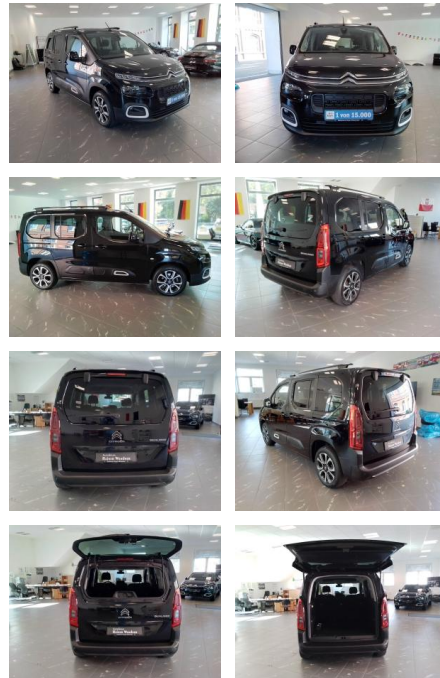

## Citroën Berlingo M PureTech 130 EAT8 SHINE zur ...

RW01-FG2409 Angeboten:

| Erstzulassung: | Kilometer: | Farbe:  | Leistung:      | Kraftstoffart: |
|----------------|------------|---------|----------------|----------------|
| 25.11.2019     | 49.150     | Schwarz | 96 kW / 131 PS | Benzin         |