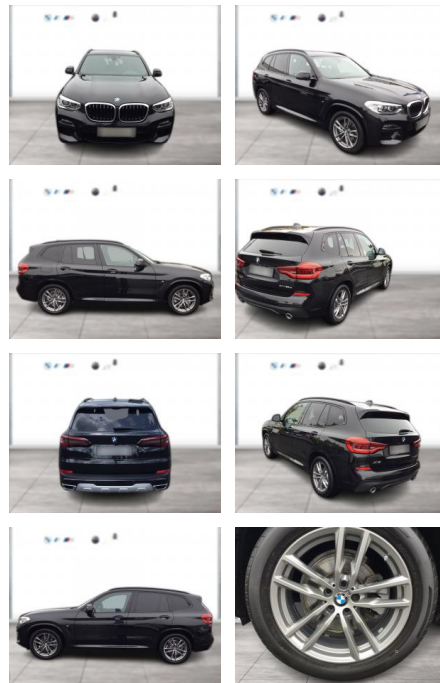

WG05-228640 **Angebotsnr.:**

Erstzulassung:	Kilometer:	Farbe:	Leistung:	Kraftstoffart:
01.08.2021	86.001	Schwarz	140 kW / 190 PS	Diesel

PREIS
40.230 €

FINANZIERUNGSBEISPIEL

Laufzeit: 60 Monate Anzahlung: 20 %
Basis-Finanzierung:* Mtl. Rate:
Zielraten-Finanzierung:** Mtl. Rate: **377 €**