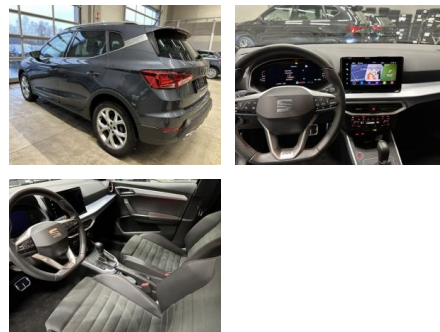

## Seat Arona 1.5 TSI OPF DSG FR

AC00-R087567Angebotsnr.:

|                       |                   |               |                  |                       |
|-----------------------|-------------------|---------------|------------------|-----------------------|
| <b>Erstzulassung:</b> | <b>Kilometer:</b> | <b>Farbe:</b> | <b>Leistung:</b> | <b>Kraftstoffart:</b> |
| 02.05.2023            | 27.000            |               | 110 kW / 150 PS  | Benzin                |