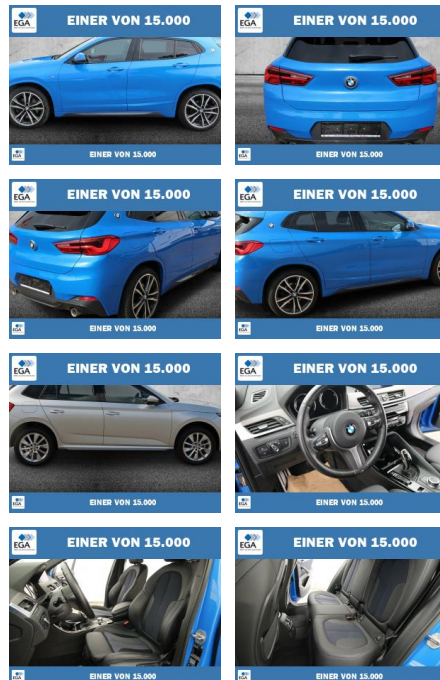

## BMW X2 xDrive25d M Sport AHK+KAMERA+LED

PW01-65147-001 Angebotsnr.:

Erstzulassung:	Kilometer:	Farbe:	Leistung:	Kraftstoffart:
01.12.2019	109.618	Blau	170 kW / 231 PS	Diesel

PREIS	FINANZIERUNGSBEISPIEL	
29.730 €	Laufzeit: 60 Monate	Anzahlung: 20 %
	Basis-Finanzierung:**	Mtl. Rate:
	Zielraten-Finanzierung:**	Mtl. Rate: 278 €