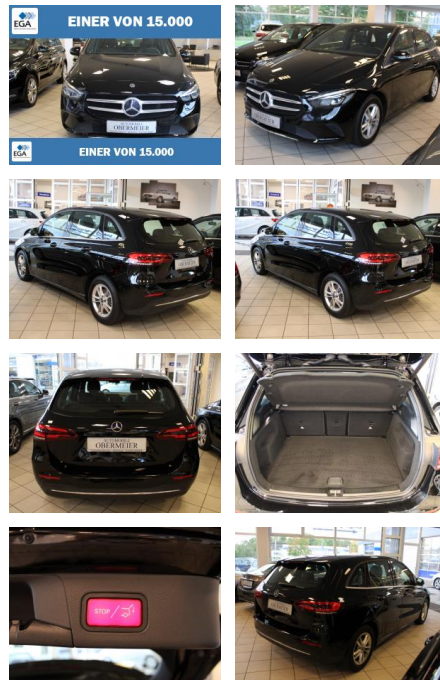

## Mercedes-Benz B 200 7G-DCT SHZ RFK PTS LED Navi ...

AO15-1 24 G 100 Angebotsnr.:

Erstzulassung:	Kilometer:	Farbe:	Leistung:	Kraftstoffart:
24.06.2019	60.000	Schwarz	120 kW / 163 PS	Benzin

**PREIS**  
**26.440 €**