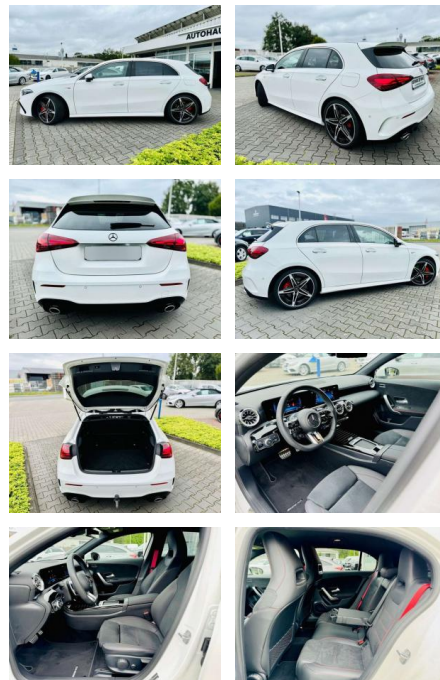

Ihr Ansprechpartner

Herr Amir Schander
E-Mail: a.schander@autohausschander.de
Telefon: 09932 2868

Autohaus Schander GmbH
Blumenstraße 4 a - 94486 Osterhofen - Tel.: 09932 / 2868

Mercedes-Benz A 35 AMG 4M, Multibeam, 360°,

AB97-E 7558 **Angebotsnr.:**

Erstzulassung:	Kilometer:	Farbe:	Leistung:	Kraftstoffart:	Verbr. komb.	CO2-Emission	CO2-Klasse (WLTP)
01.06.2023	11.735	Weiß	225 kW / 306 PS	Benzin	8,3 l/100km	194 g/km	G

PREIS
49.490 €